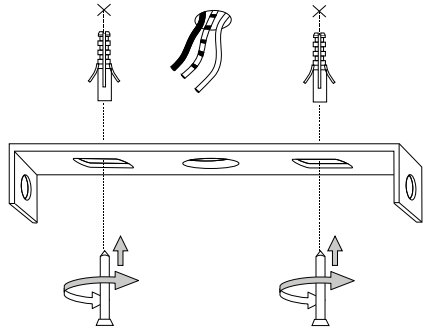

IDEAL LUX s.r.l.

Via Taglio Destro 32  
30035 Mirano (VE) Italy  
www.ideal-lux.com

IDEAL LUX Warehouse

Via delle Industrie, 8/D  
30036 Santa Maria di Sala (Venezia)  
8.00 - 12.00 / 13.30 - 17.00

1

2

3

4