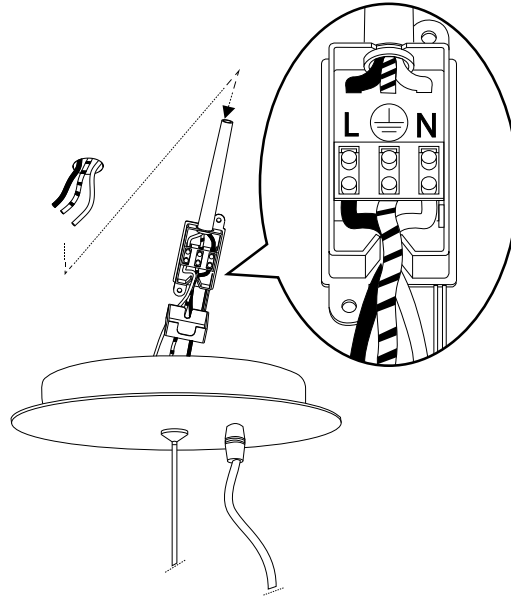

IDEAL LUX s.r.l.

Via Taglio Destro 32  
30035 Mirano (VE) Italy  
www.ideal-lux.com

IDEAL LUX Warehouse

Via delle Industrie, 8/D  
30036 Santa Maria di Sala (Venezia)  
8.00 - 12.00 / 13.30 - 17.00

1

2

3

4