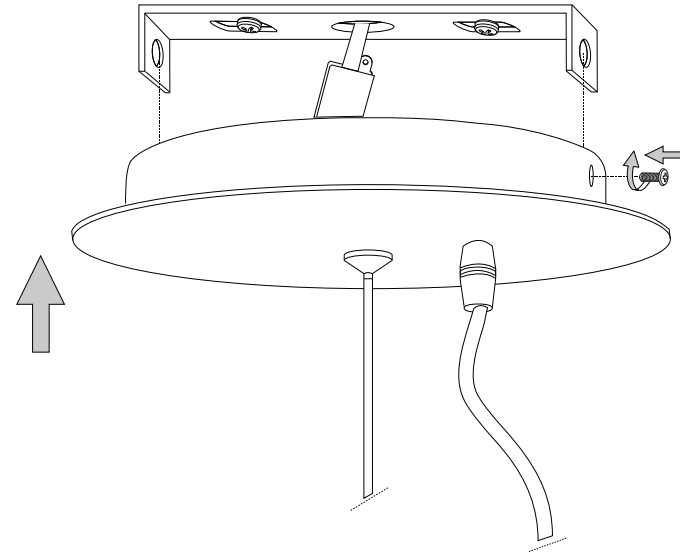

IDEAL LUX s.r.l.

Via Taglio Destro 32  
30035 Mirano (VE) Italy  
www.ideal-lux.com

IDEAL LUX Warehouse

Via delle Industrie, 8/D  
30036 Santa Maria di Sala (Venezia)  
8.00 - 12.00 / 13.30 - 17.00

1

2

3

4