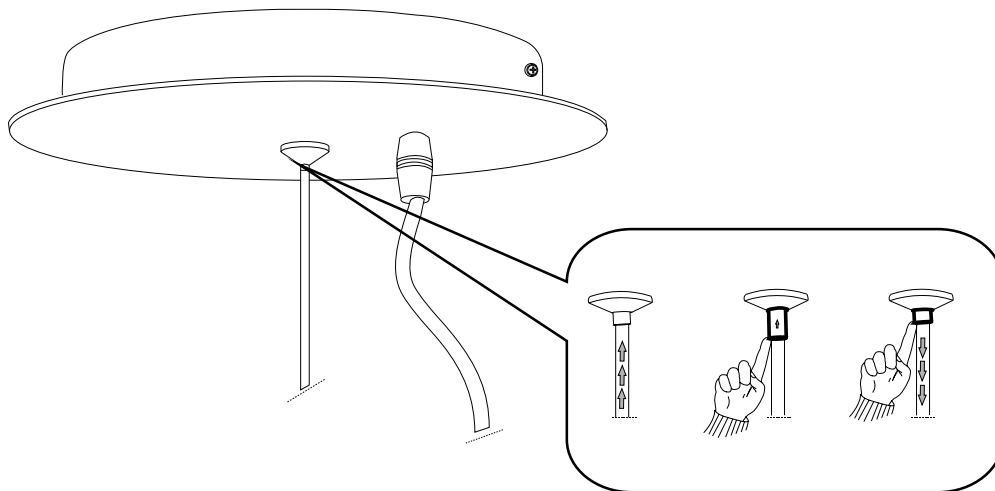

IDEAL LUX s.r.l.

Via Taglio Destro 32  
30035 Mirano (VE) Italy  
www.ideal-lux.com

IDEAL LUX Warehouse

Via delle Industrie, 8/D  
30036 Santa Maria di Sala (Venezia)  
8.00 - 12.00 / 13.30 - 17.00

1

2

3

4