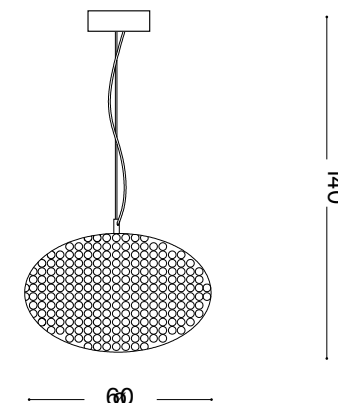

## Orion SP12

Lampada a sospensione  
Suspension lamp  
Suspension  
Pendelleuchte  
Lámpara colgante  
Люстры и подвесы

max 12 x 40W E14 / 220~240V  
50/60Hz  
- 8021696066394 CROMO

Fonte luminosa sostituibile  
dall'utente finale.  
Replaceable light source  
by an end-user.